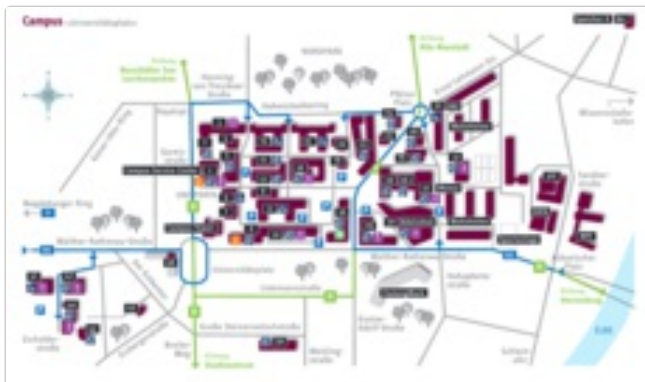

Internationales Begegnungszentrum

Campus Universitätsplatz, Geb. 32, Ernst-
Lehmann-Straße 1, 39106 Magdeburg

Tel.: +49 391 6751752

✉ ibz@ovgu.de